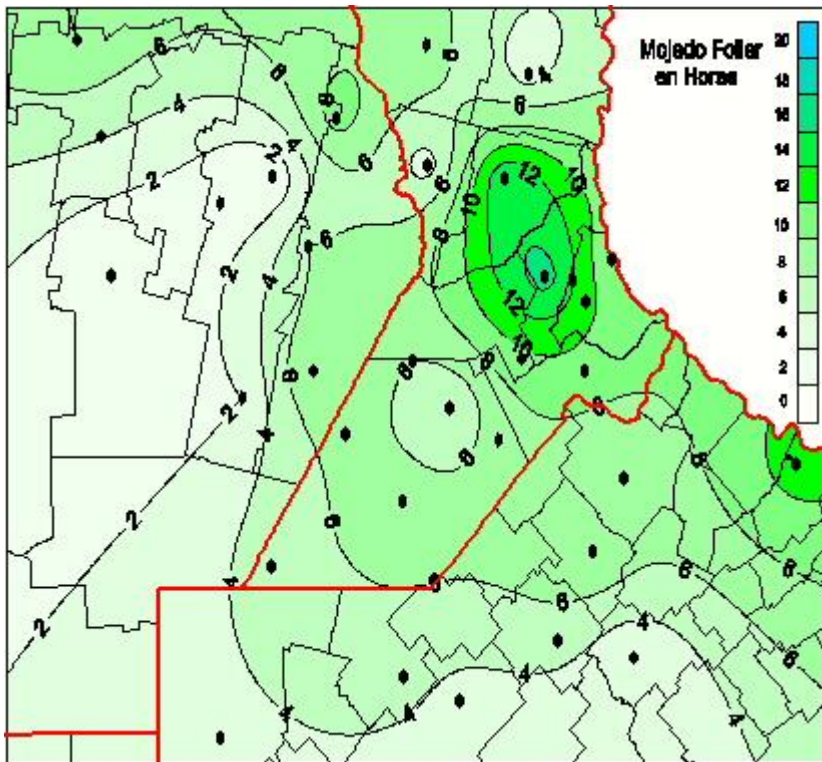

Humedad de Hoja

Mapa de humedad de hoja de las las últimas 72 horas.
(Desde las 8:00AM hasta las 8:00AM). Se actualiza a las 10:00hs.