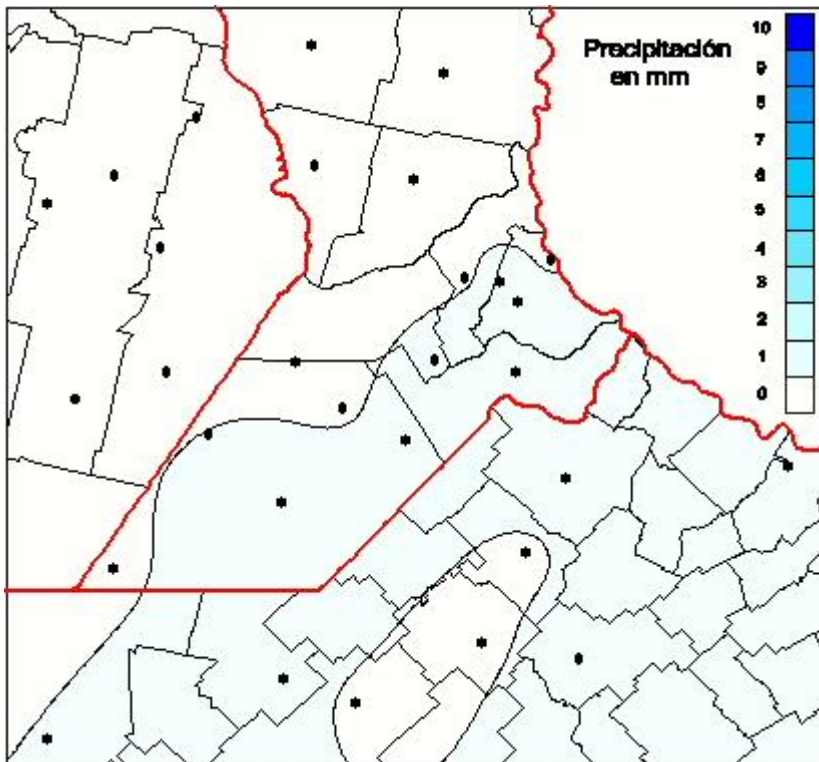

Lluvias

Mapa de precipitación acumulada en las últimas 24 horas.
(Desde las 8:00AM hasta las 8:00AM). Se actualiza a las 10:00hs.