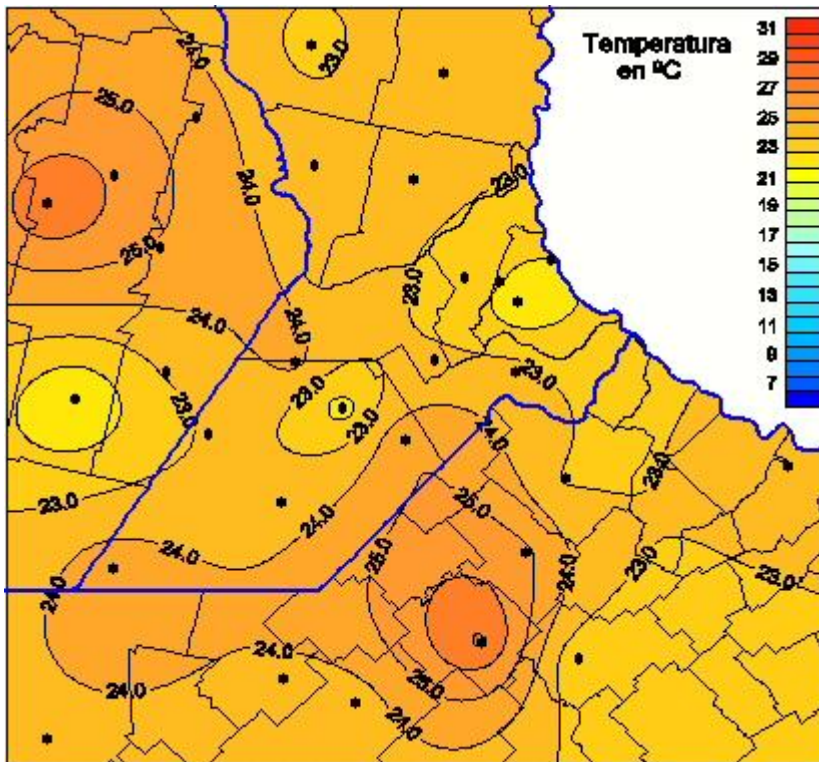

Temperaturas Medias

Mapa de temperaturas medias de las las últimas 24 horas.
(Desde las 8:00AM hasta las 8:00AM). Se actualiza a las 10:00hs.