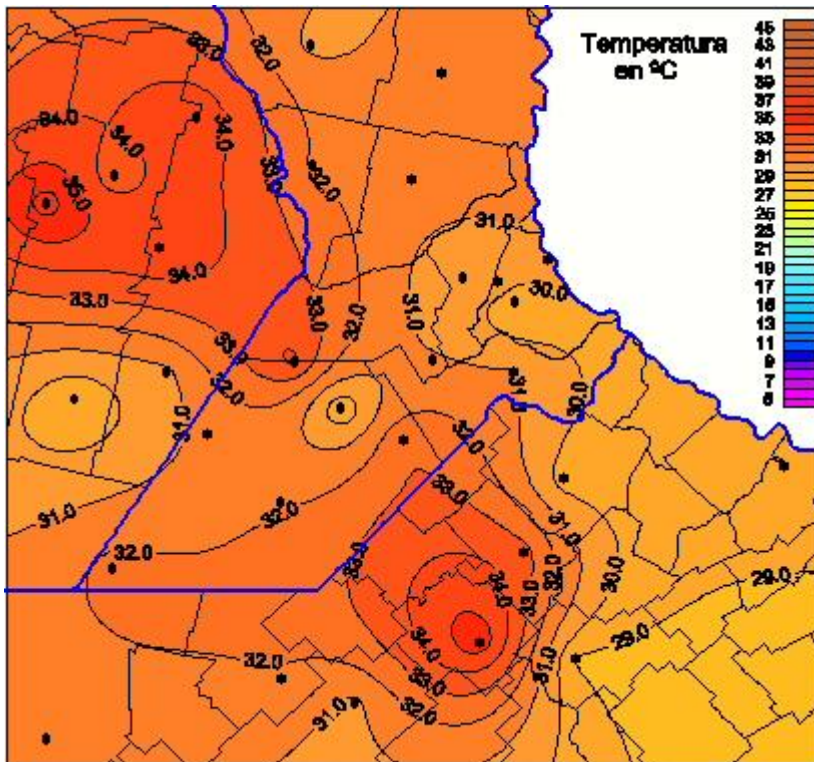

# Temperaturas Máximas

Mapa de temperaturas máximas de las últimas 24 horas.  
(Desde las 8:00AM hasta las 8:00AM). Se actualiza a las 10:00hs.