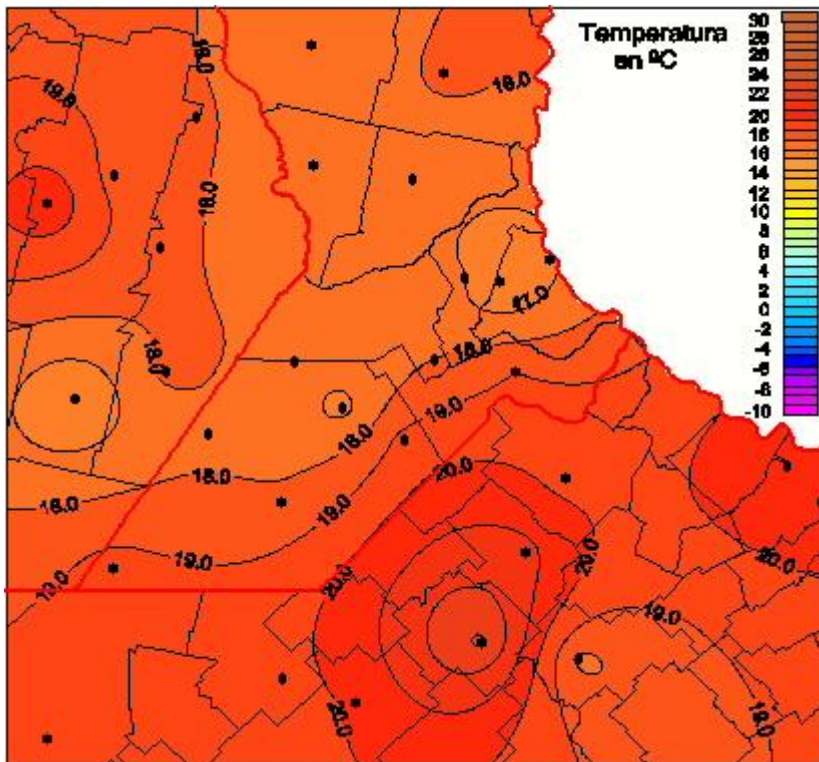

Temperaturas Mínimas

Mapa de temperaturas mínimas de las las últimas 24 horas.
(Desde las 8:00AM hasta las 8:00AM). Se actualiza a las 10:00hs.