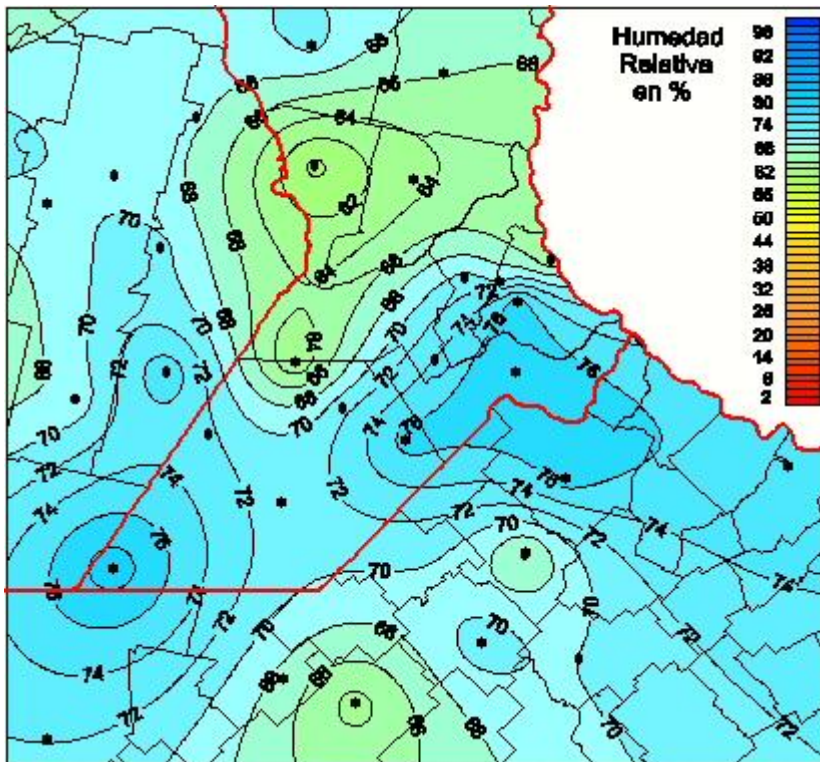

# Humedad Relativa

Mapa de humedad relativa de las últimas 24 horas.  
(Desde las 8:00AM hasta las 8:00AM). Se actualiza a las 10:00hs.