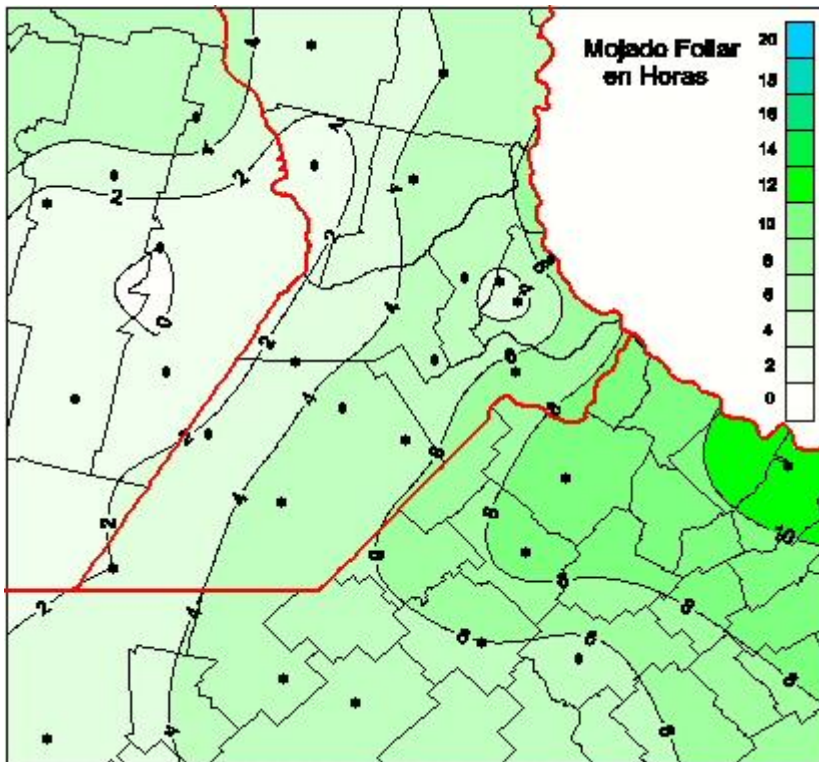

Humedad de Hoja

Mapa de humedad de hoja de las las últimas 24 horas.
(Desde las 8:00AM hasta las 8:00AM). Se actualiza a las 10:00hs.