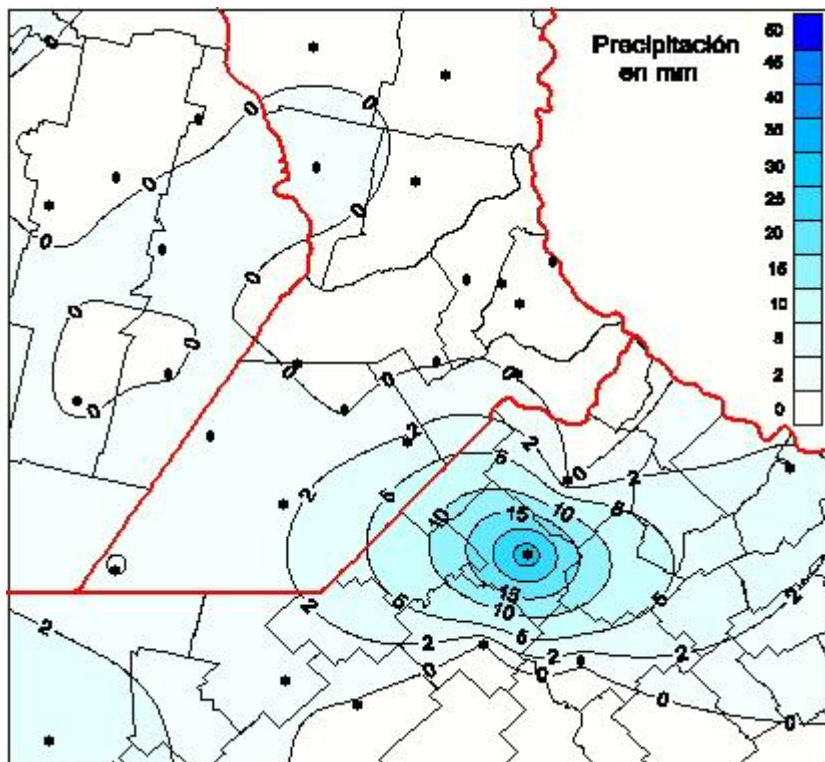

Lluvias

Mapa de precipitación acumulada en las últimas 24 horas.
(Desde las 8:00AM hasta las 8:00AM). Se actualiza a las 10:00hs.