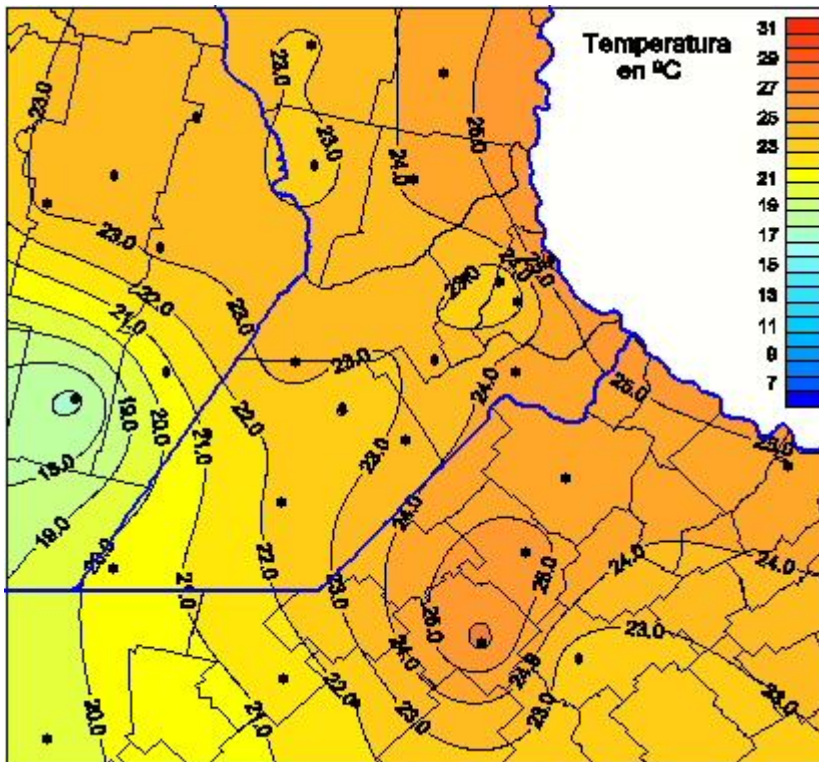

Temperaturas Medias

Mapa de temperaturas medias de las las últimas 24 horas.
(Desde las 8:00AM hasta las 8:00AM). Se actualiza a las 10:00hs.