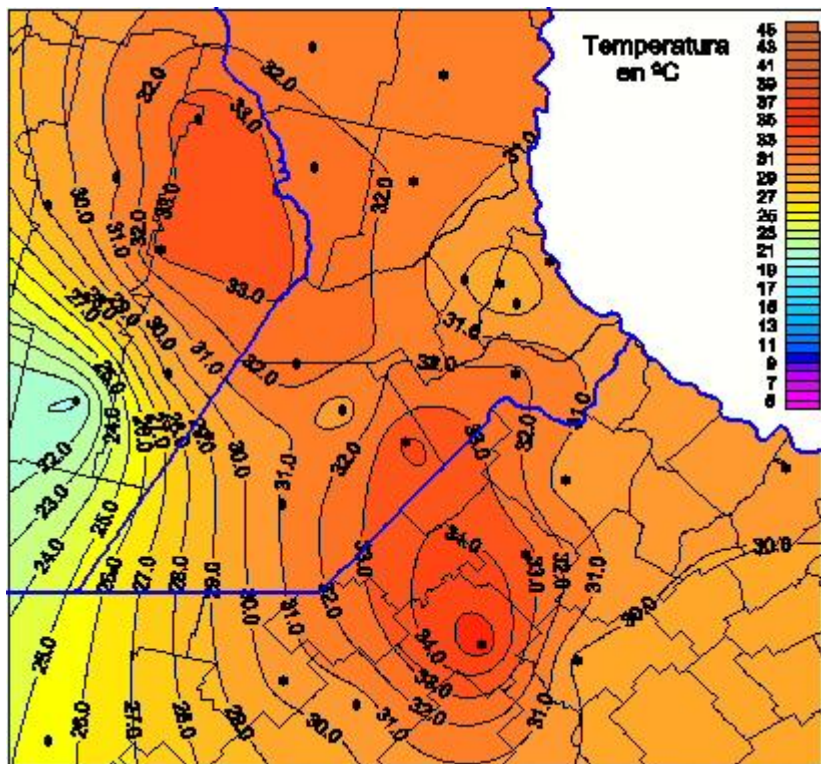

## Temperaturas Máximas

Mapa de temperaturas máximas de las las últimas 24 horas.  
(Desde las 8:00AM hasta las 8:00AM). Se actualiza a las 10:00hs.