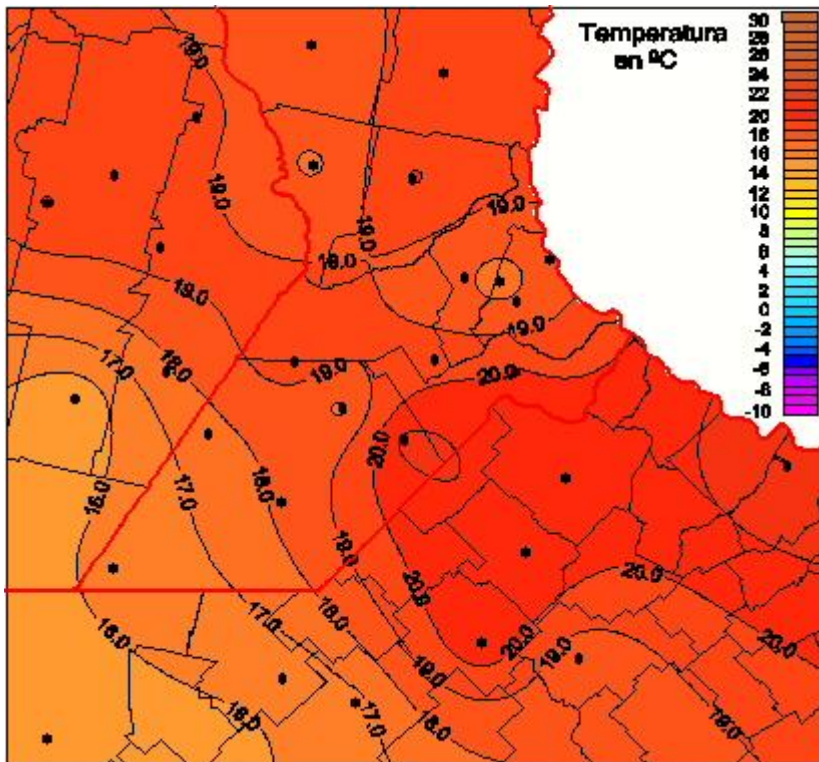

# Temperaturas Mínimas

Mapa de temperaturas mínimas de las las últimas 24 horas.  
(Desde las 8:00AM hasta las 8:00AM). Se actualiza a las 10:00hs.