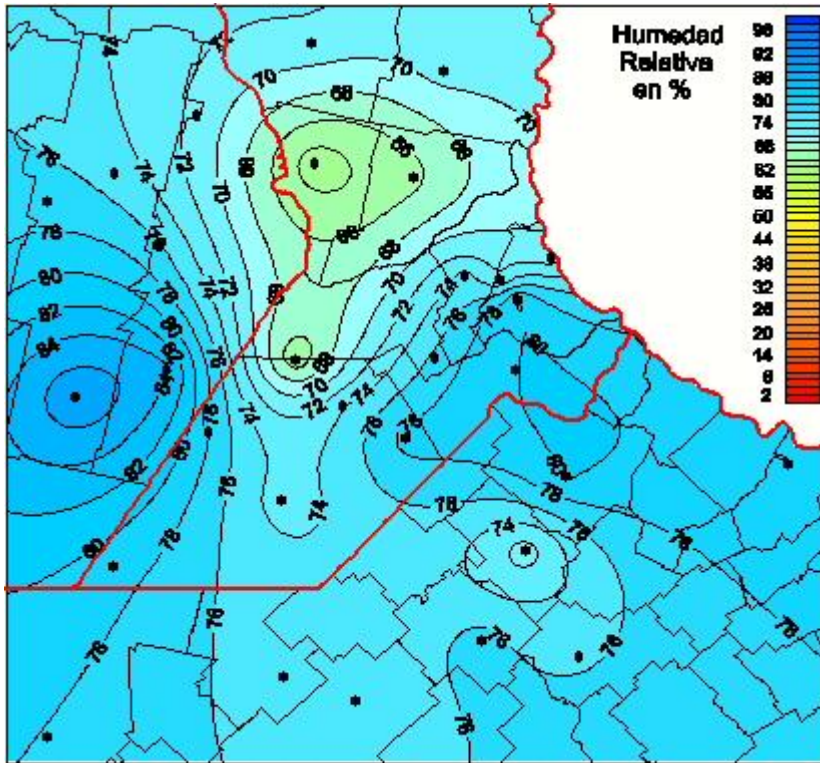

Humedad Relativa

Mapa de humedad relativa de las las últimas 24 horas.
(Desde las 8:00AM hasta las 8:00AM). Se actualiza a las 10:00hs.