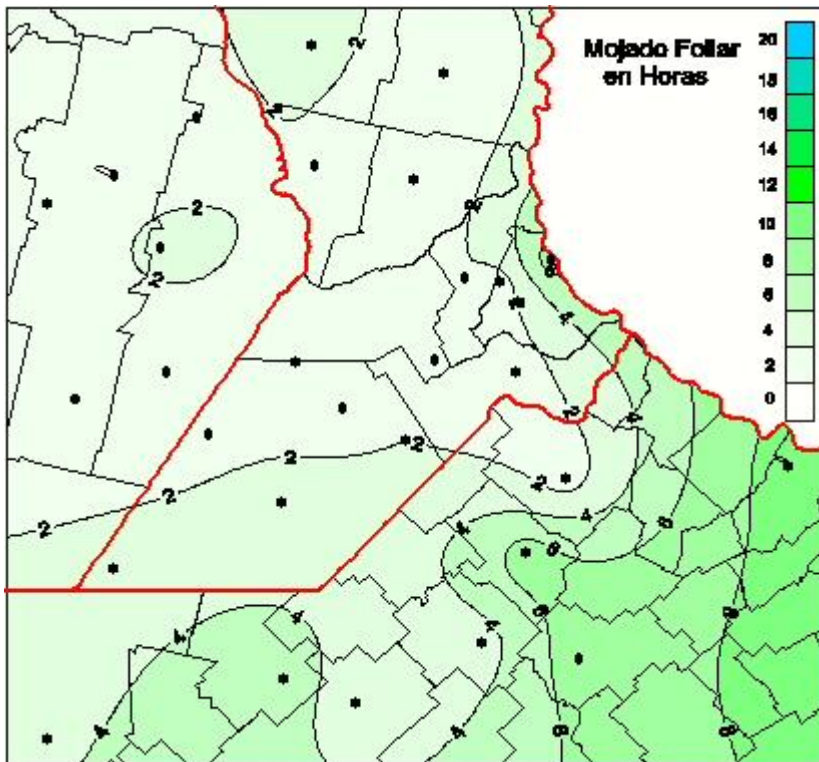

Humedad de Hoja

Mapa de humedad de hoja de las últimas 24 horas.
(Desde las 8:00AM hasta las 8:00AM). Se actualiza a las 10:00hs.