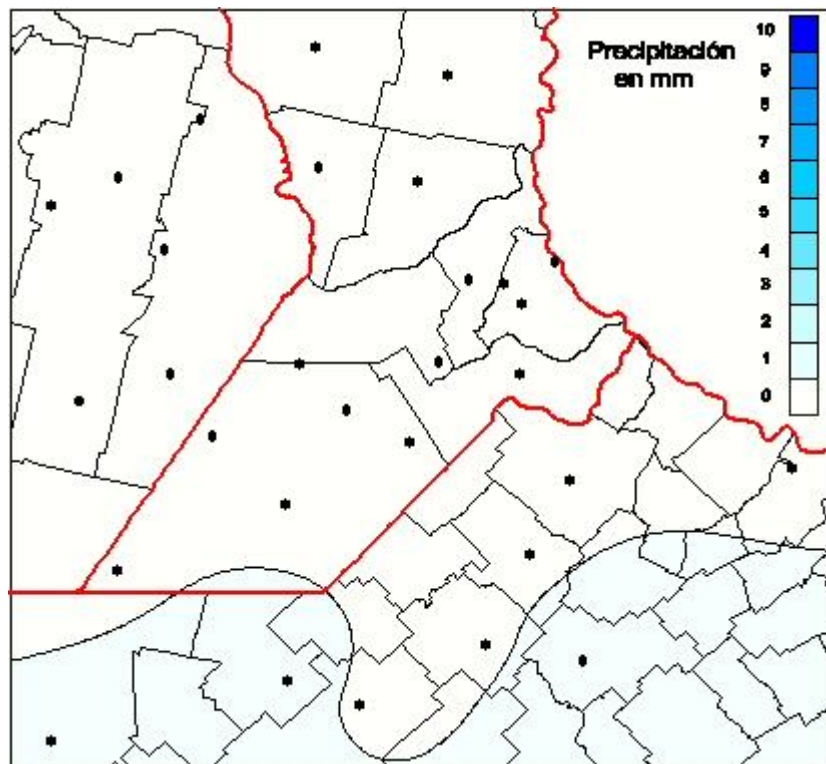

Lluvias

Mapa de precipitación acumulada en las últimas 24 horas.
(Desde las 8:00AM hasta las 8:00AM). Se actualiza a las 10:00hs.

BOLSA
DE COMERCIO
DE ROSARIO

 www.facebook.com/BCROficial

 twitter.com/bcrgrensa