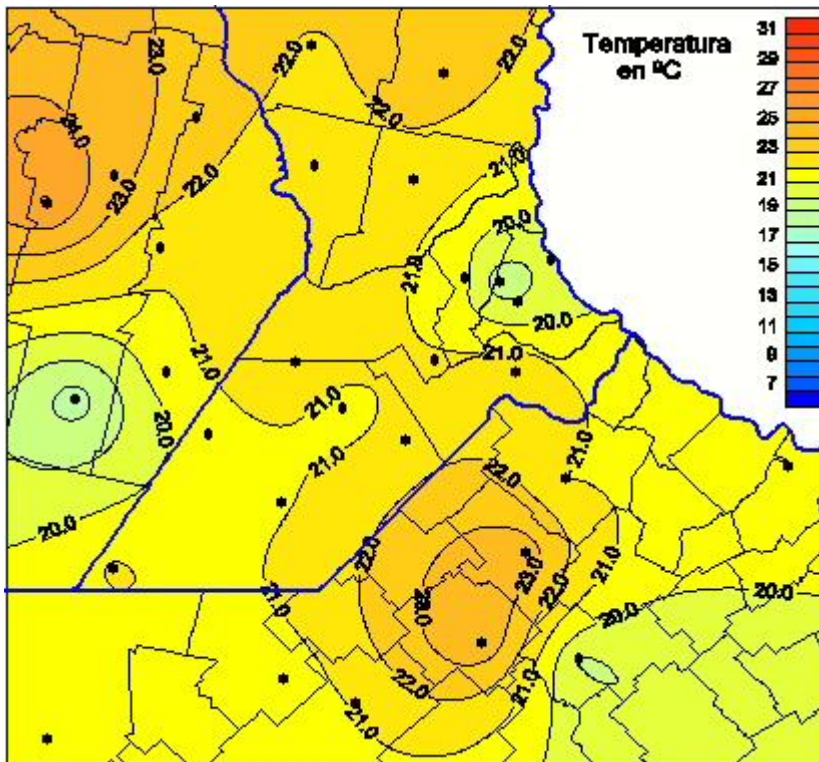

Temperaturas Medias

Mapa de temperaturas medias de las las últimas 24 horas.
(Desde las 8:00AM hasta las 8:00AM). Se actualiza a las 10:00hs.