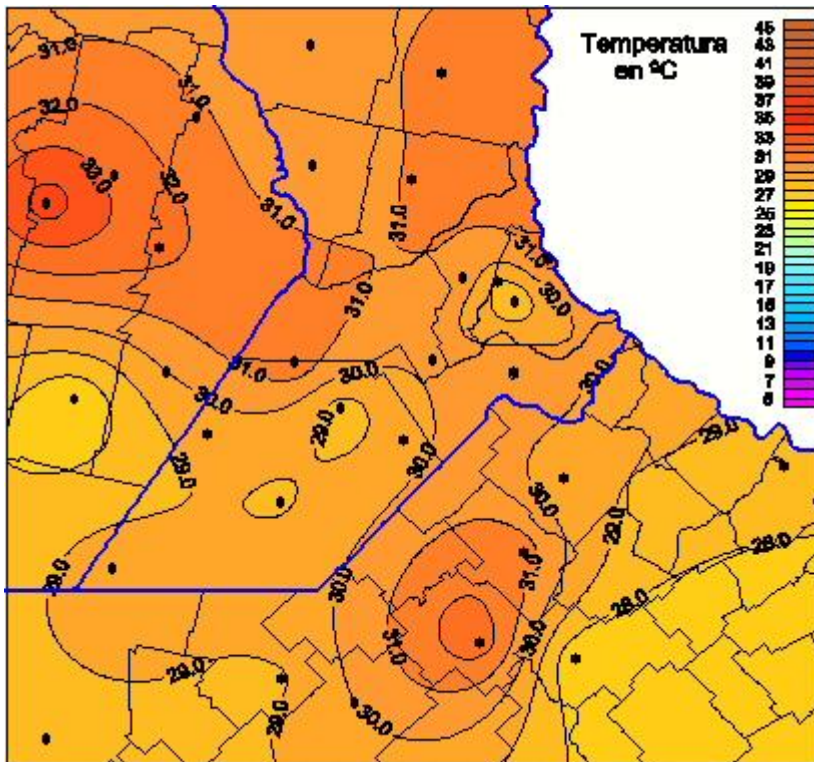

Temperaturas Máximas

Mapa de temperaturas máximas de las las últimas 24 horas.
(Desde las 8:00AM hasta las 8:00AM). Se actualiza a las 10:00hs.