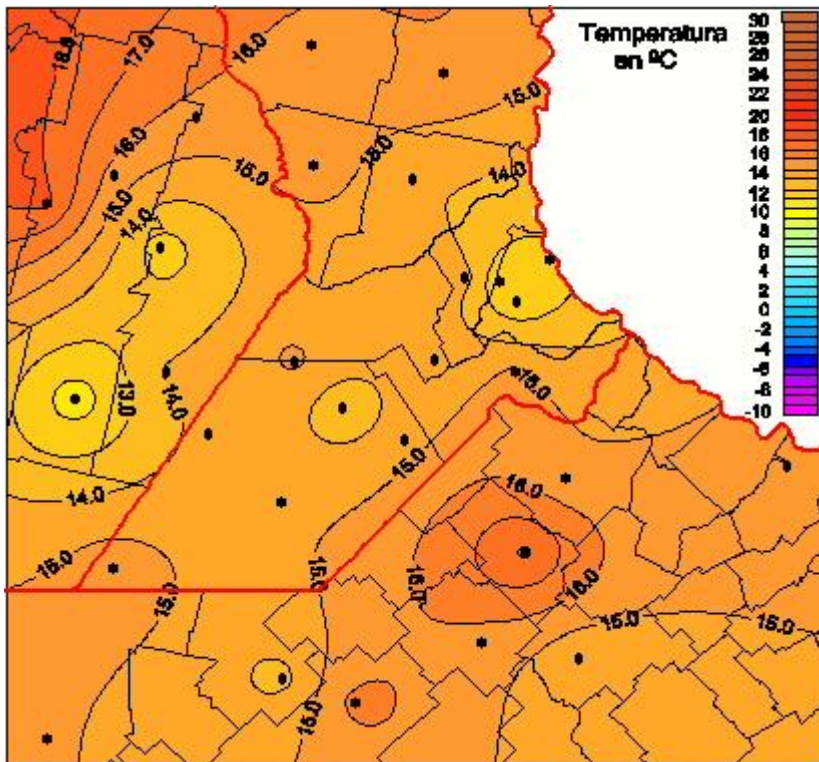

Temperaturas Mínimas

Mapa de temperaturas mínimas de las las últimas 24 horas.
(Desde las 8:00AM hasta las 8:00AM). Se actualiza a las 10:00hs.