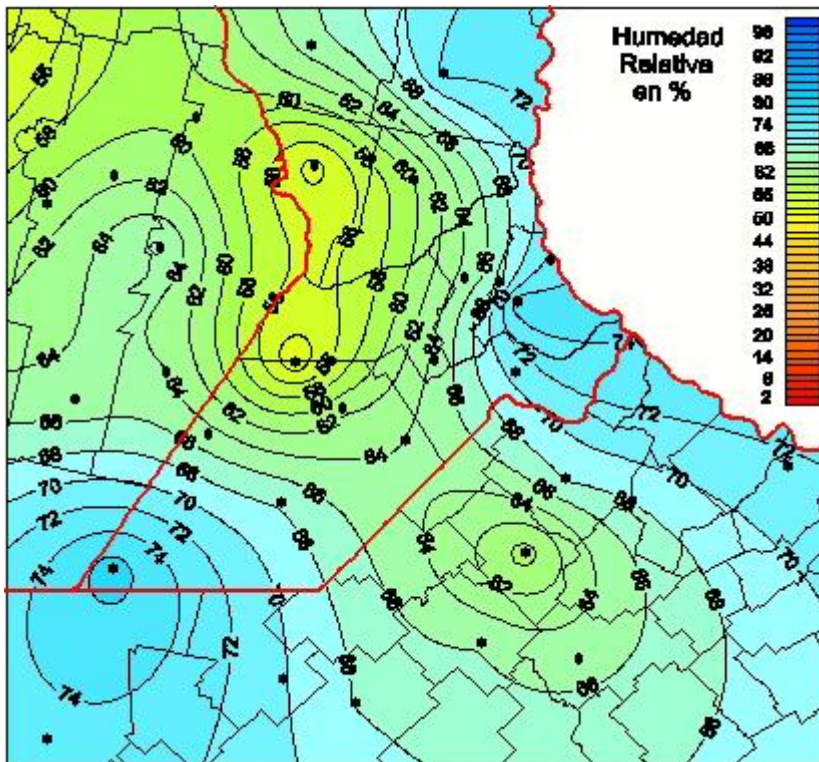

Humedad Relativa

Mapa de humedad relativa de las las últimas 24 horas.
(Desde las 8:00AM hasta las 8:00AM). Se actualiza a las 10:00hs.