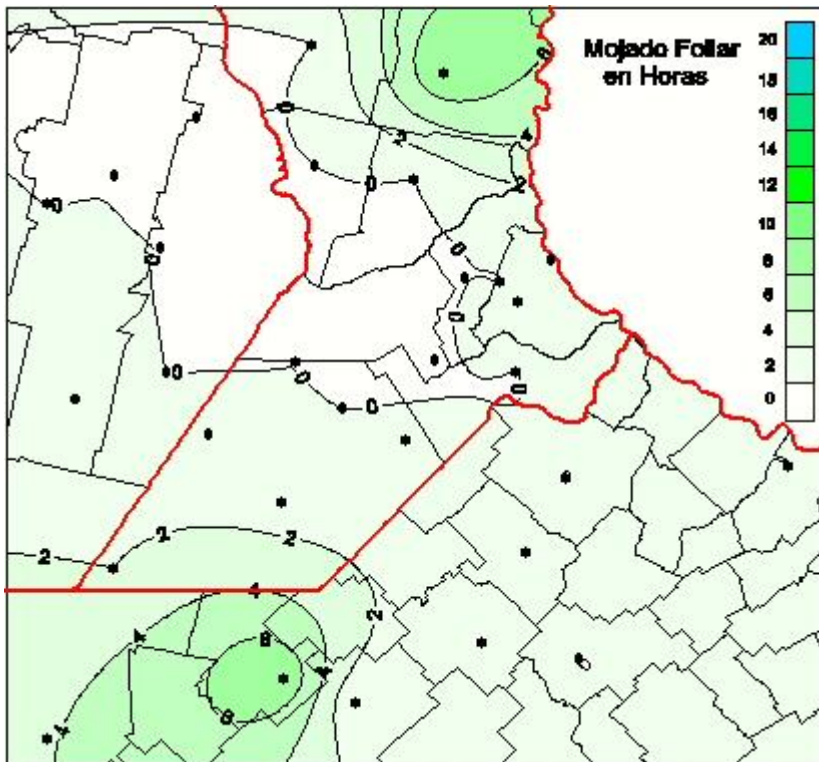

Humedad de Hoja

Mapa de humedad de hoja de las las últimas 24 horas.
(Desde las 8:00AM hasta las 8:00AM). Se actualiza a las 10:00hs.