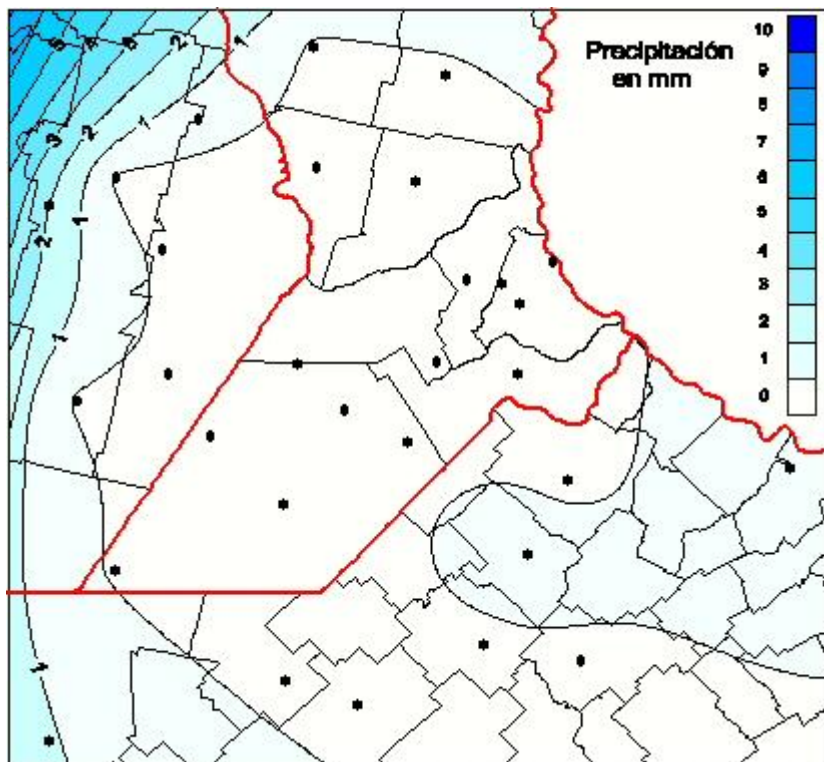

Lluvias

Mapa de precipitación acumulada en las últimas 24 horas.
(Desde las 8:00AM hasta las 8:00AM). Se actualiza a las 10:00hs.