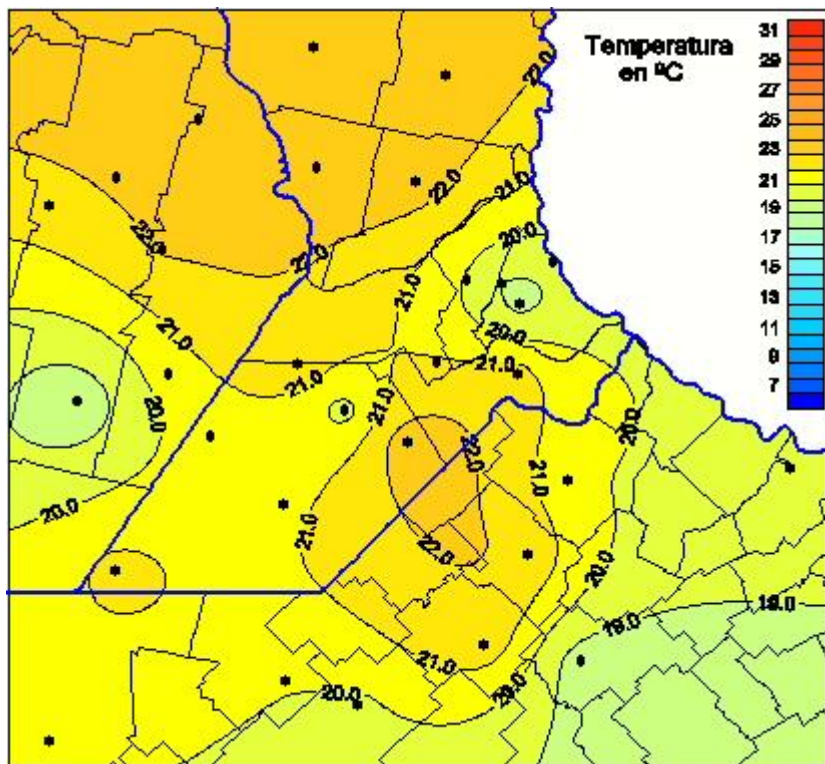

Temperaturas Medias

Mapa de temperaturas medias de las las últimas 24 horas.
(Desde las 8:00AM hasta las 8:00AM). Se actualiza a las 10:00hs.