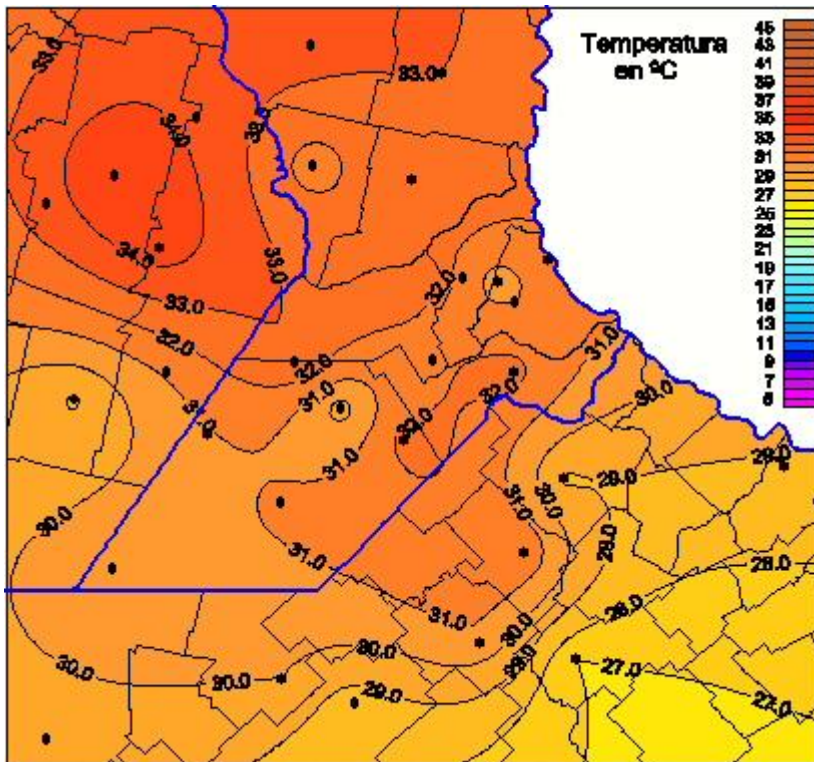

Temperaturas Máximas

Mapa de temperaturas máximas de las las últimas 24 horas.
(Desde las 8:00AM hasta las 8:00AM). Se actualiza a las 10:00hs.