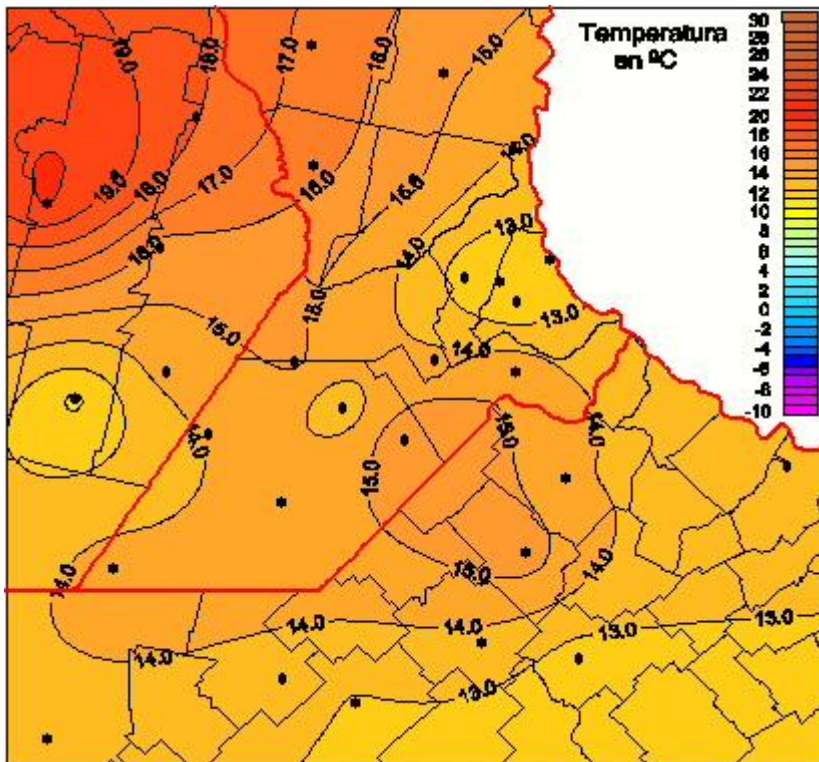

Temperaturas Mínimas

Mapa de temperaturas mínimas de las las últimas 24 horas.
(Desde las 8:00AM hasta las 8:00AM). Se actualiza a las 10:00hs.