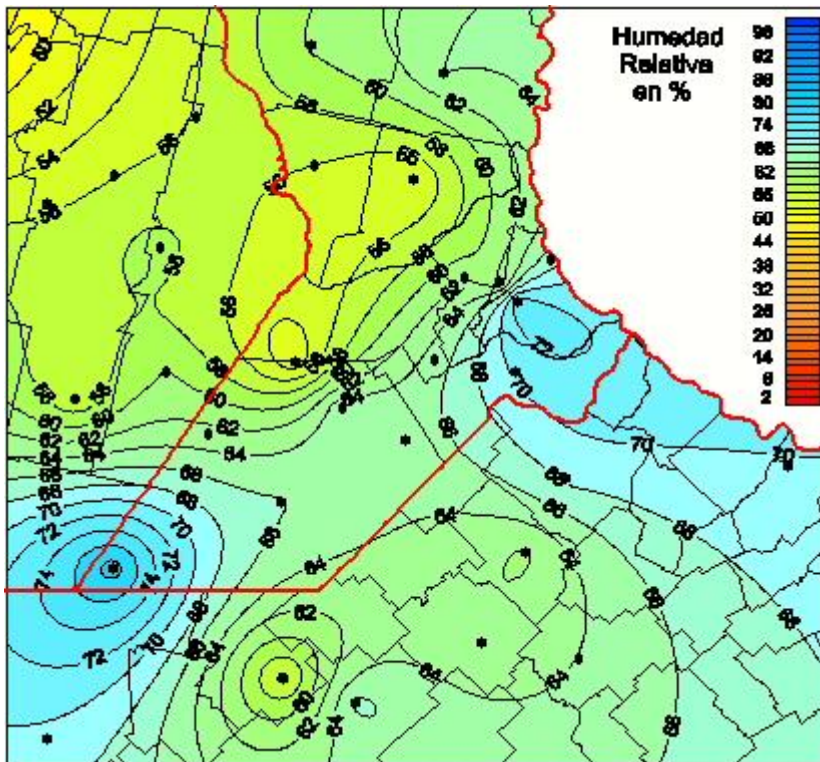

Humedad Relativa

Mapa de humedad relativa de las las últimas 24 horas.
(Desde las 8:00AM hasta las 8:00AM). Se actualiza a las 10:00hs.