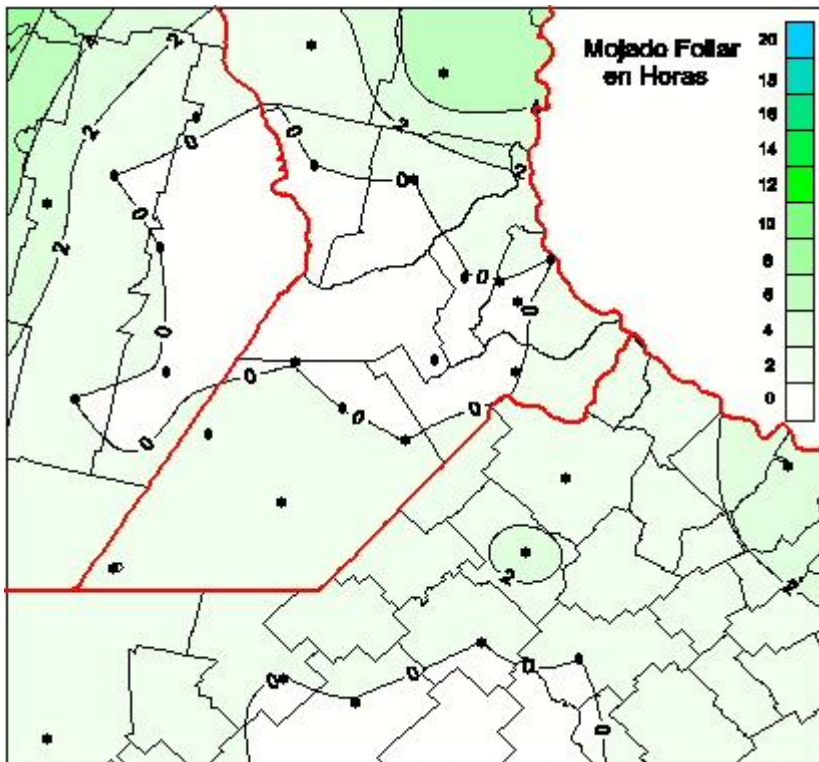

Humedad de Hoja

Mapa de humedad de hoja de las las últimas 24 horas.
(Desde las 8:00AM hasta las 8:00AM). Se actualiza a las 10:00hs.