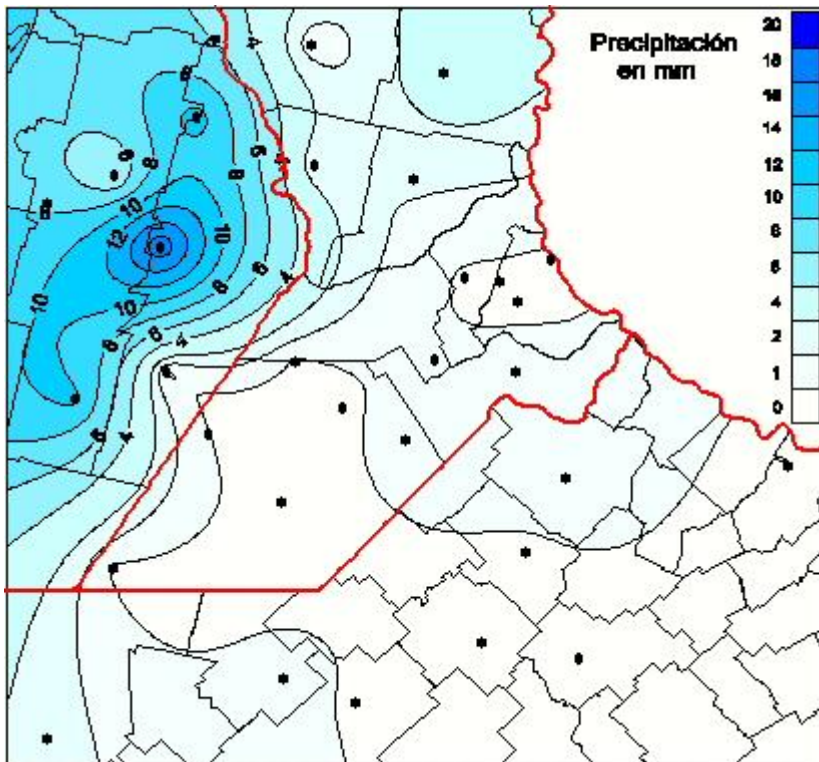

## Lluvias

Mapa de precipitación acumulada en las últimas 72 horas.  
(Desde las 8:00AM hasta las 8:00AM). Se actualiza a las 10:00hs.