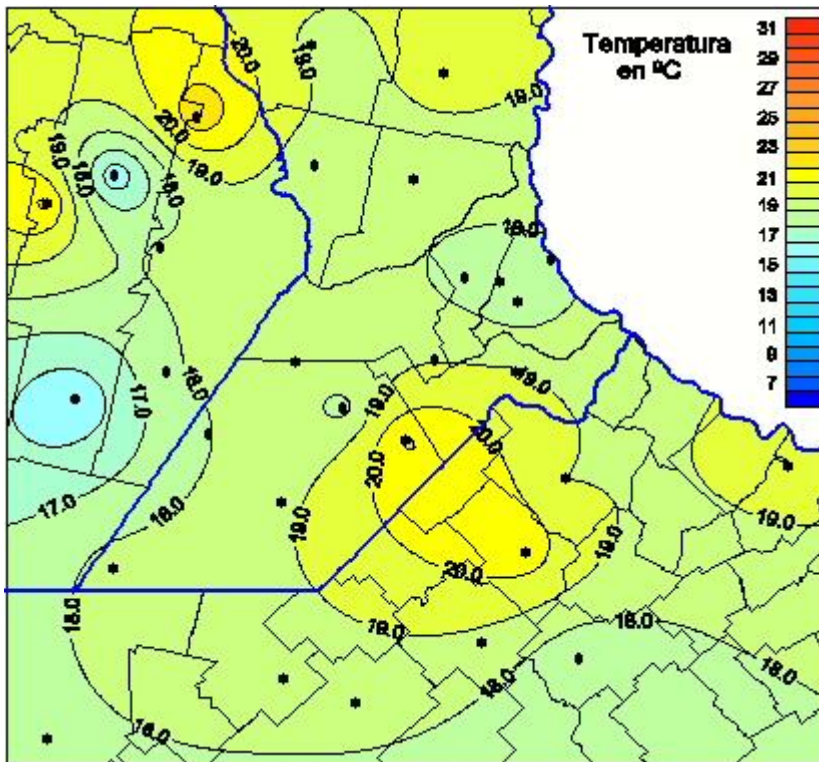

Temperaturas Medias

Mapa de temperaturas medias de las las últimas 72 horas.
(Desde las 8:00AM hasta las 8:00AM). Se actualiza a las 10:00hs.