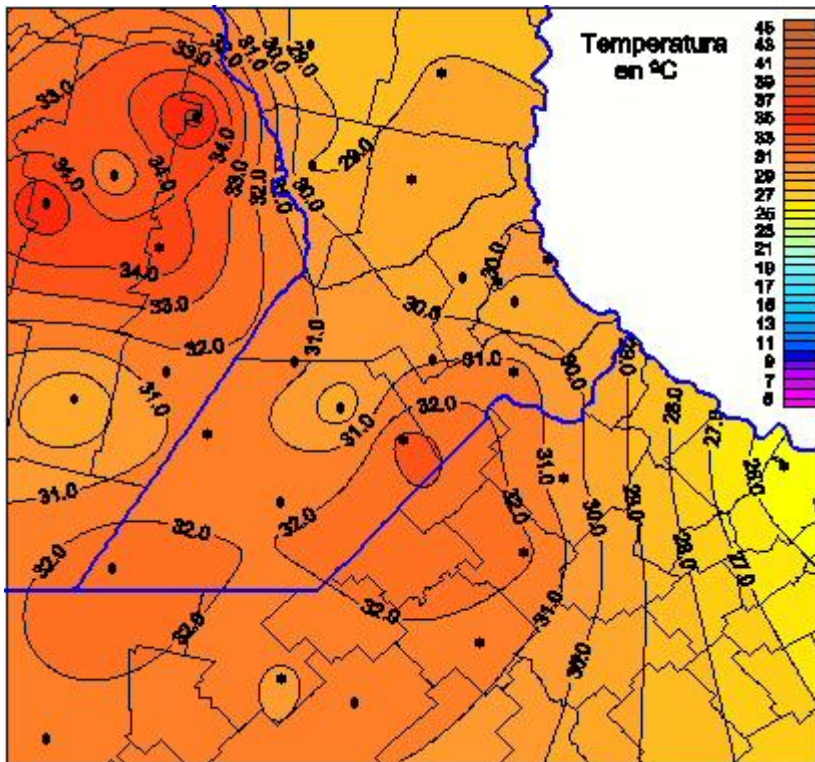

Temperaturas Máximas

Mapa de temperaturas máximas de las últimas 72 horas.
(Desde las 8:00AM hasta las 8:00AM). Se actualiza a las 10:00hs.