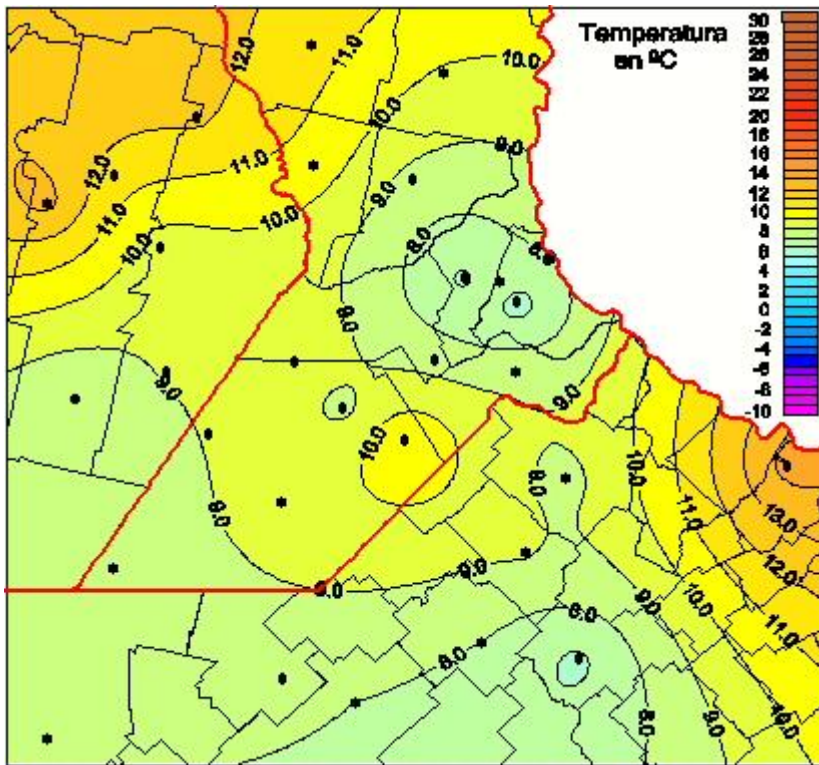

Temperaturas Mínimas

Mapa de temperaturas mínimas de las las últimas 72 horas.
(Desde las 8:00AM hasta las 8:00AM). Se actualiza a las 10:00hs.