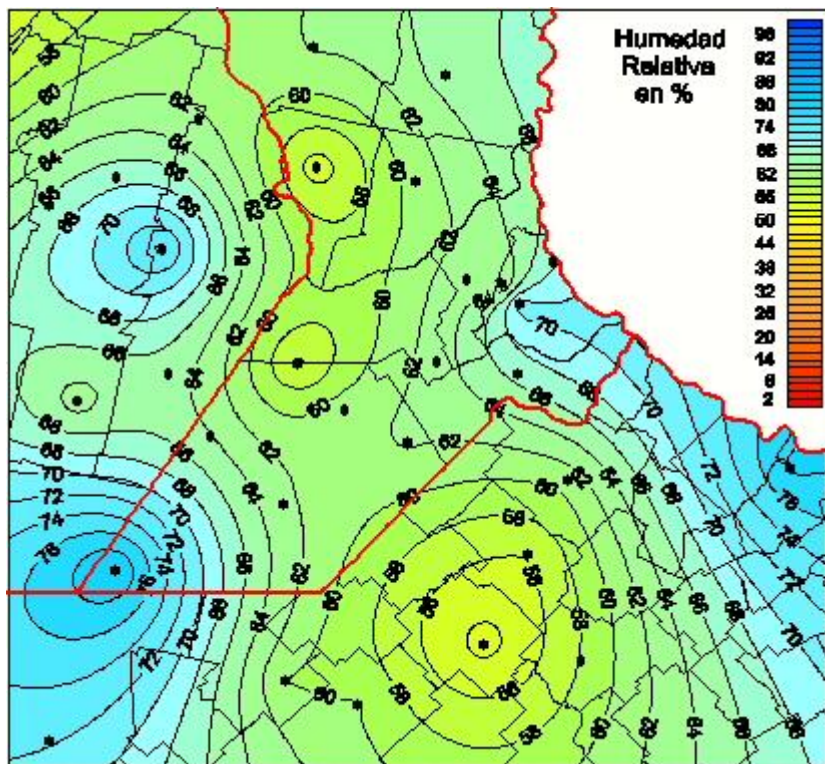

Humedad Relativa

Mapa de humedad relativa de las las últimas 72 horas.
(Desde las 8:00AM hasta las 8:00AM). Se actualiza a las 10:00hs.