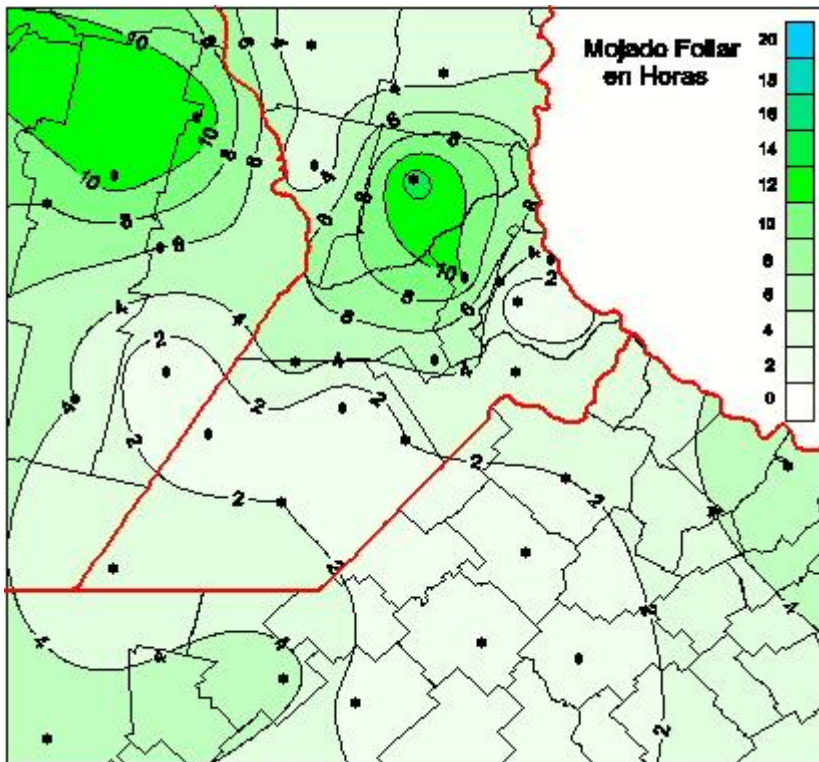

Humedad de Hoja

Mapa de humedad de hoja de las últimas 72 horas.
(Desde las 8:00AM hasta las 8:00AM). Se actualiza a las 10:00hs.