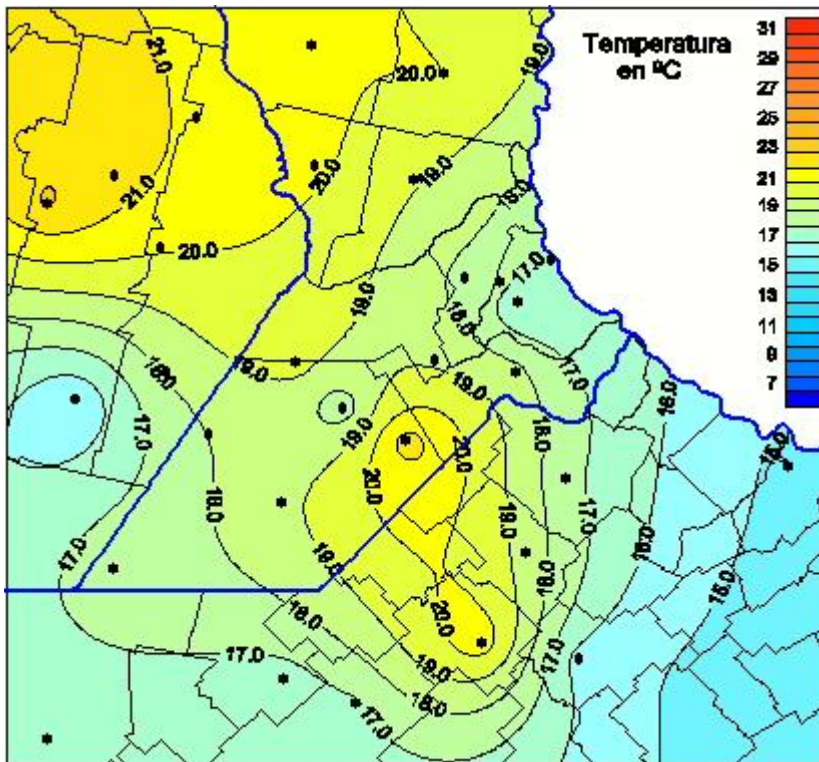

Temperaturas Medias

Mapa de temperaturas medias de las últimas 24 horas.
(Desde las 8:00AM hasta las 8:00AM). Se actualiza a las 10:00hs.