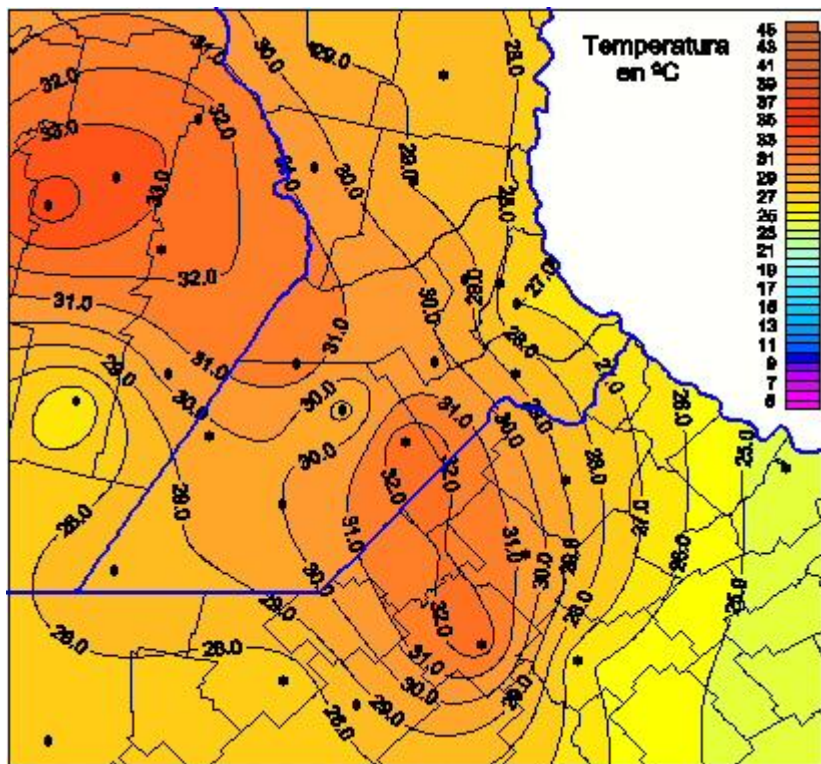

Temperaturas Máximas

Mapa de temperaturas máximas de las las últimas 24 horas.
(Desde las 8:00AM hasta las 8:00AM). Se actualiza a las 10:00hs.