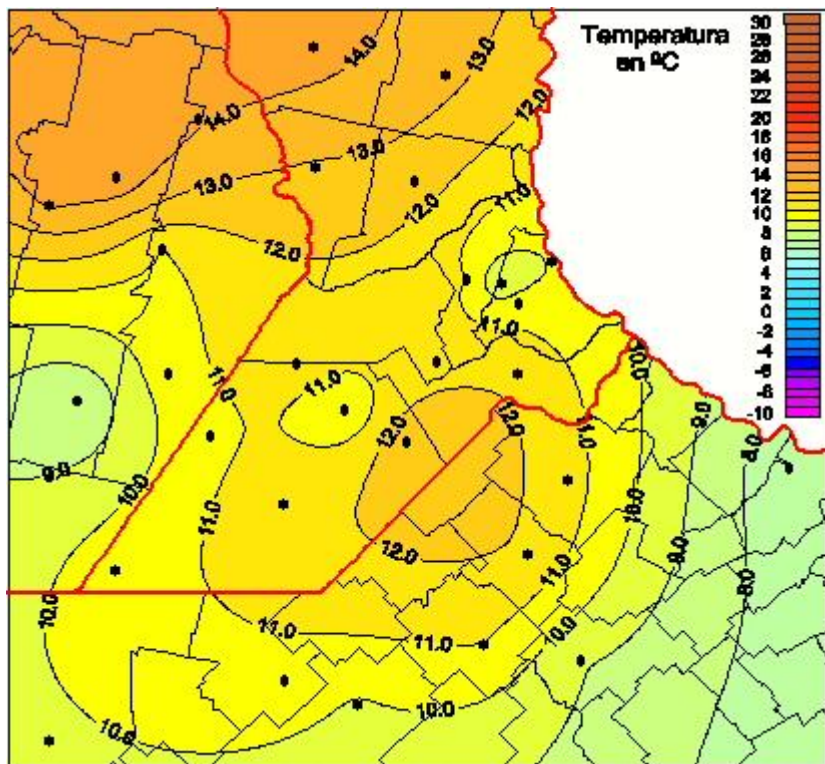

Temperaturas Mínimas

Mapa de temperaturas mínimas de las las últimas 24 horas.
(Desde las 8:00AM hasta las 8:00AM). Se actualiza a las 10:00hs.