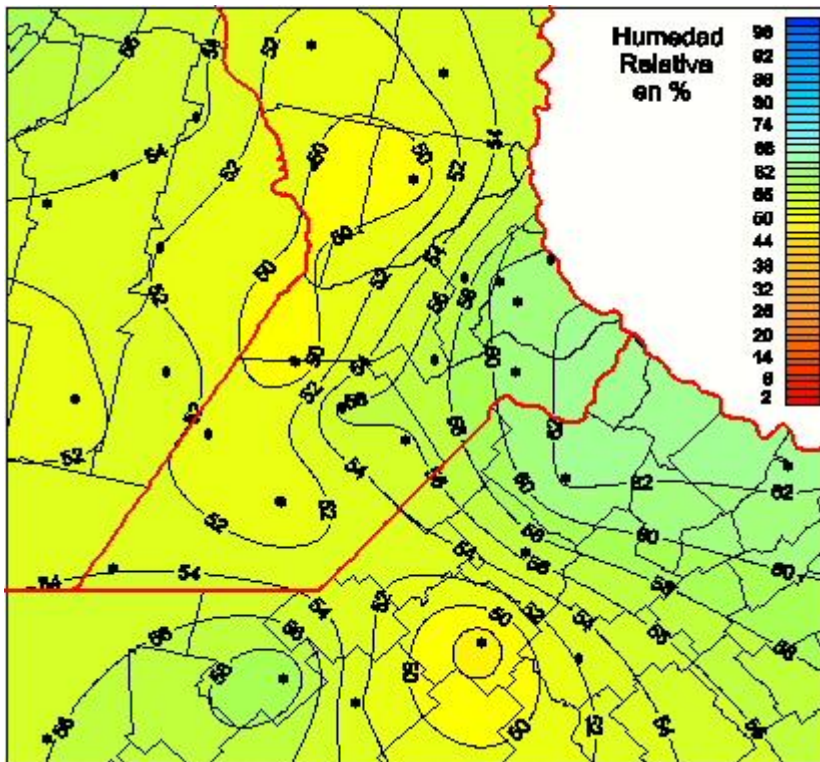

## Humedad Relativa

Mapa de humedad relativa de las las últimas 24 horas.  
(Desde las 8:00AM hasta las 8:00AM). Se actualiza a las 10:00hs.