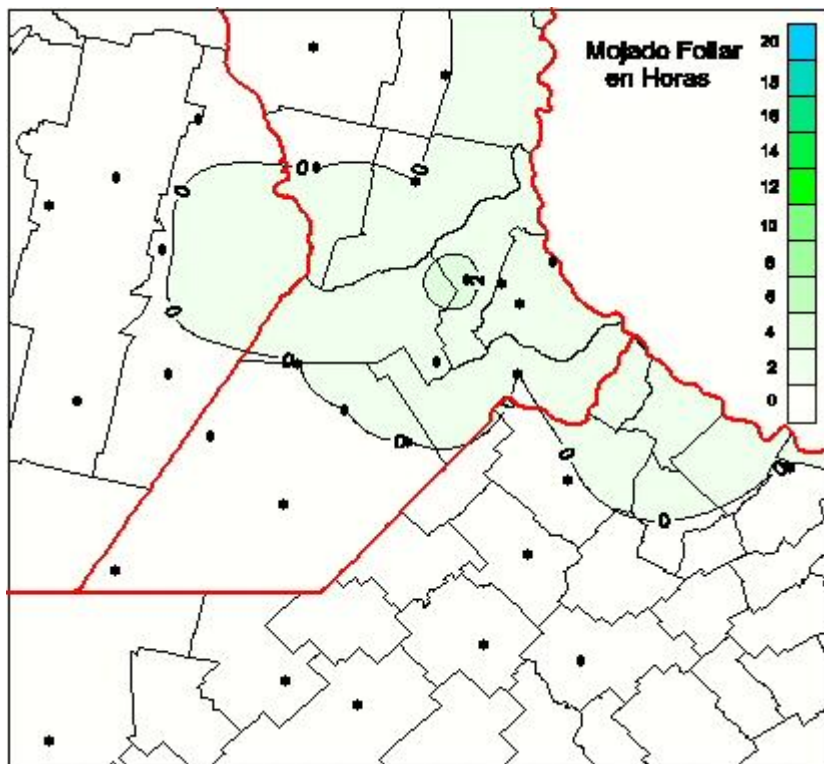

Humedad de Hoja

Mapa de humedad de hoja de las las últimas 24 horas.
(Desde las 8:00AM hasta las 8:00AM). Se actualiza a las 10:00hs.