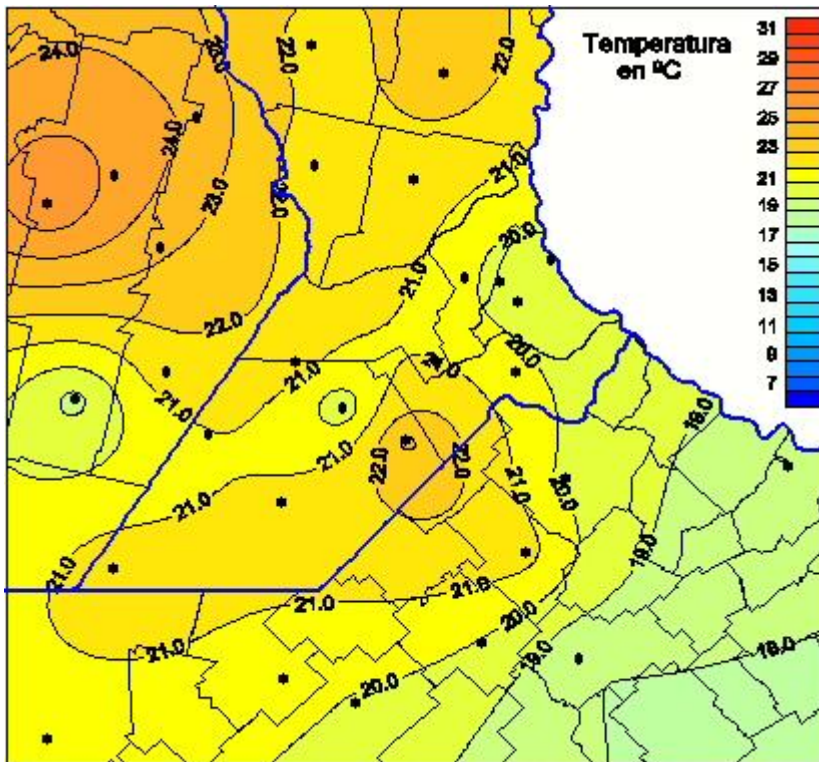

# Temperaturas Medias

Mapa de temperaturas medias de las las últimas 24 horas.  
(Desde las 8:00AM hasta las 8:00AM). Se actualiza a las 10:00hs.

BOLSA  
DE COMERCIO  
DE ROSARIO

 [www.facebook.com/BCROficial](http://www.facebook.com/BCROficial)