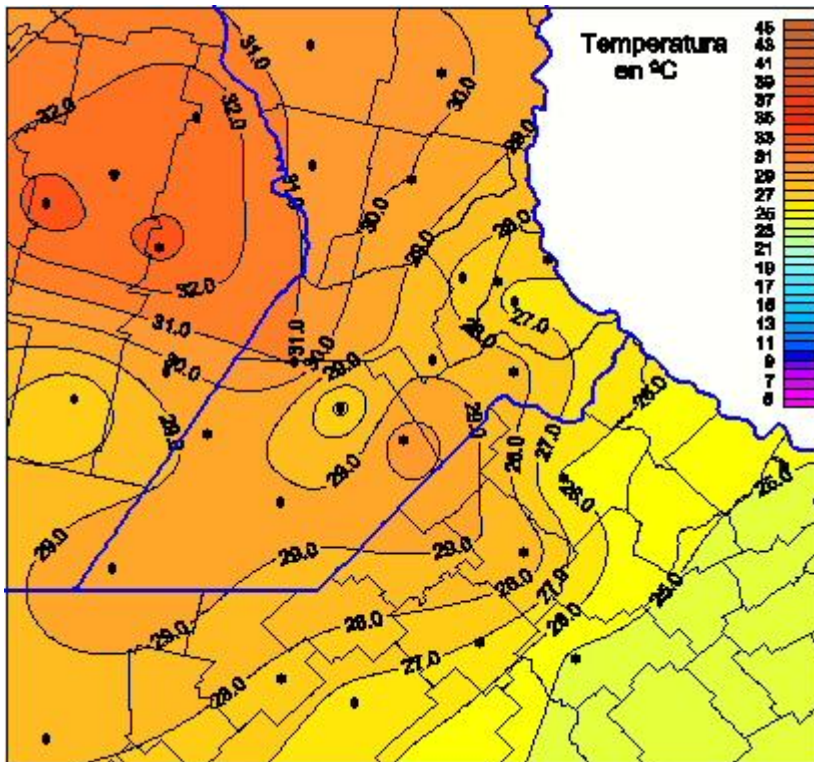

# Temperaturas Máximas

Mapa de temperaturas máximas de las las últimas 24 horas.  
(Desde las 8:00AM hasta las 8:00AM). Se actualiza a las 10:00hs.