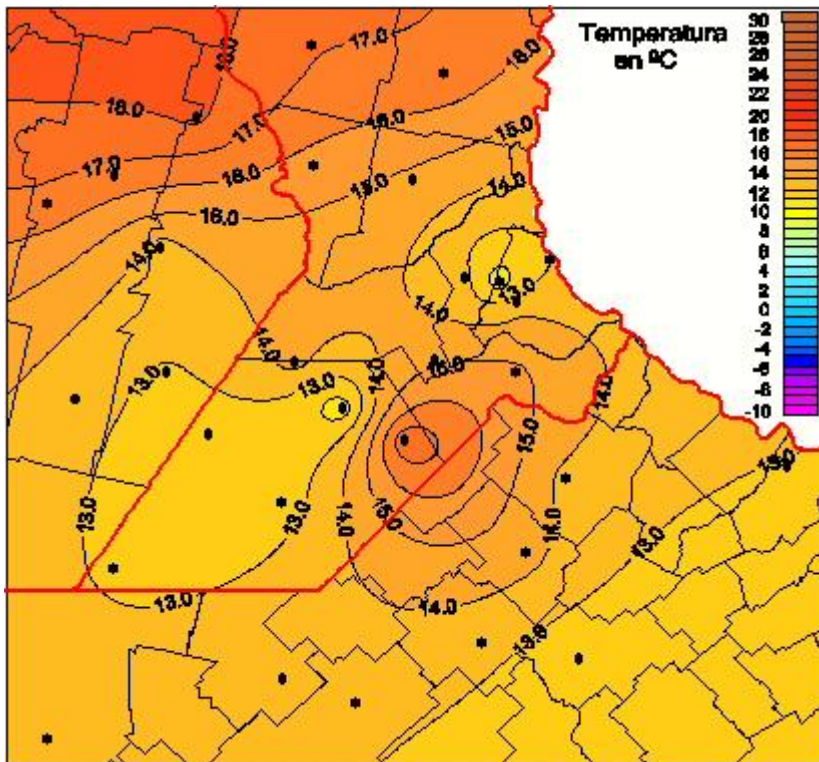

# Temperaturas Mínimas

Mapa de temperaturas mínimas de las las últimas 24 horas.  
(Desde las 8:00AM hasta las 8:00AM). Se actualiza a las 10:00hs.