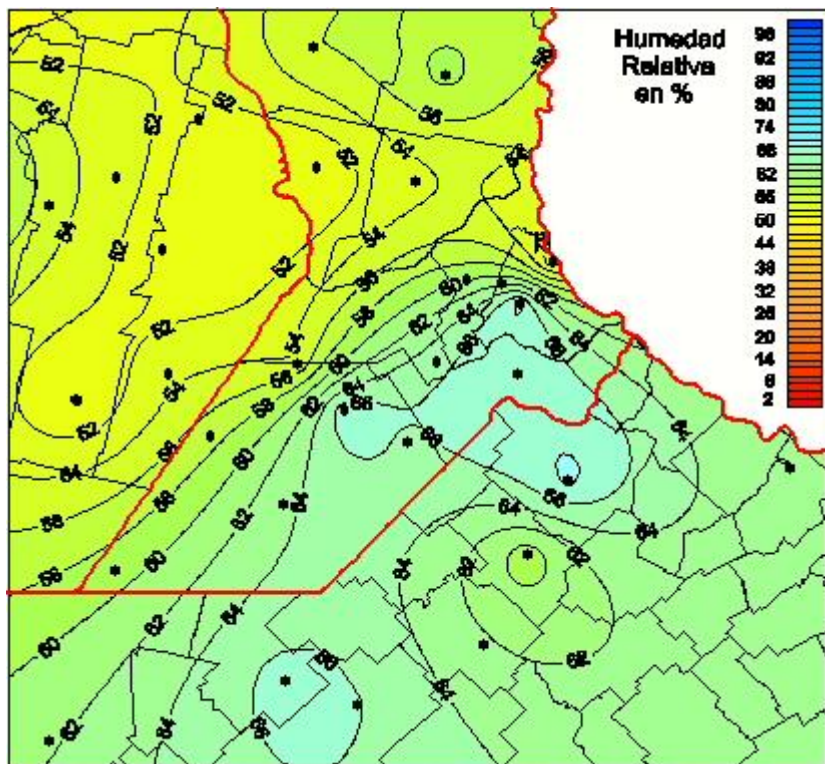

## Humedad Relativa

Mapa de humedad relativa de las las últimas 24 horas.  
(Desde las 8:00AM hasta las 8:00AM). Se actualiza a las 10:00hs.