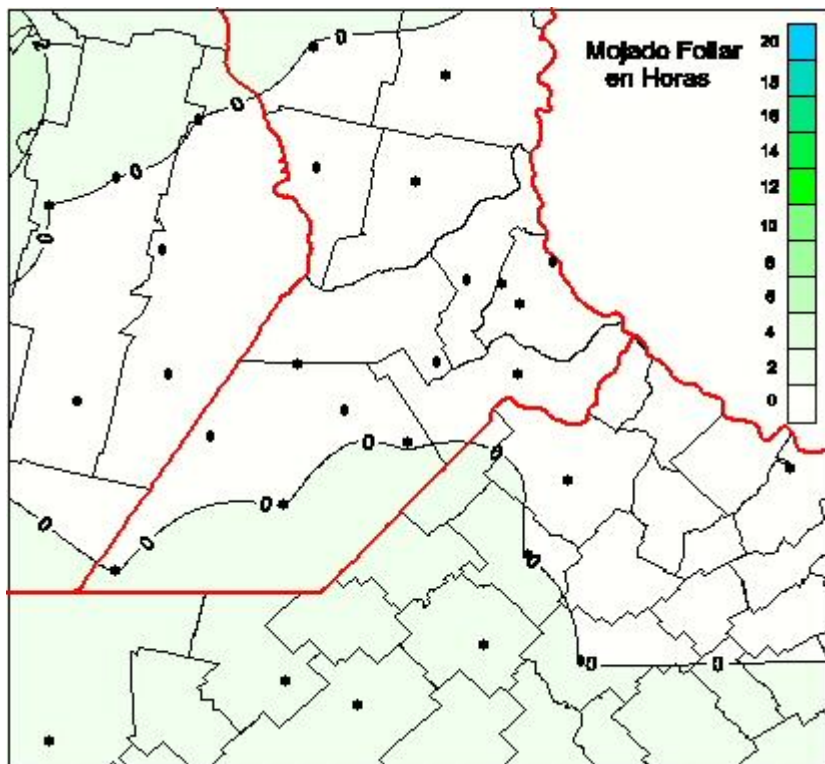

## Humedad de Hoja

Mapa de humedad de hoja de las las últimas 24 horas.  
(Desde las 8:00AM hasta las 8:00AM). Se actualiza a las 10:00hs.