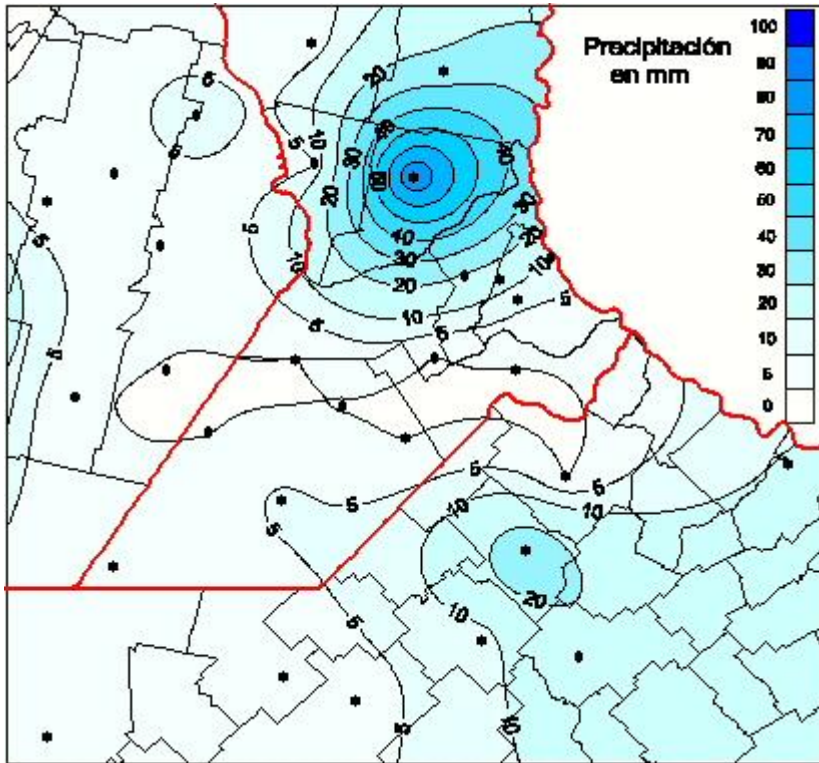

Lluvias

Mapa de precipitación acumulada en las últimas 24 horas.
(Desde las 8:00AM hasta las 8:00AM). Se actualiza a las 10:00hs.