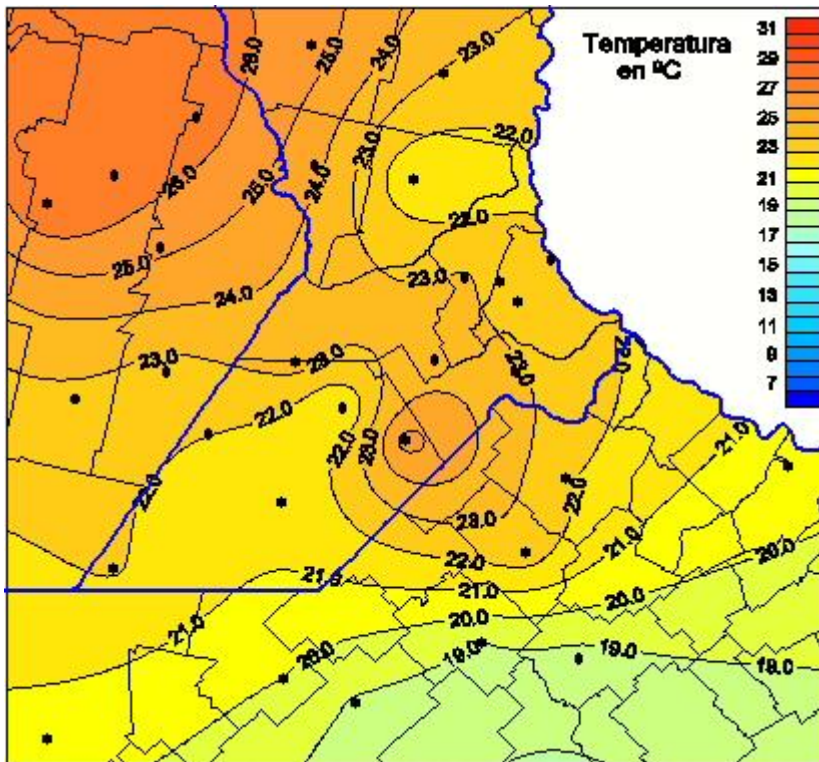

Temperaturas Medias

Mapa de temperaturas medias de las las últimas 24 horas.
(Desde las 8:00AM hasta las 8:00AM). Se actualiza a las 10:00hs.