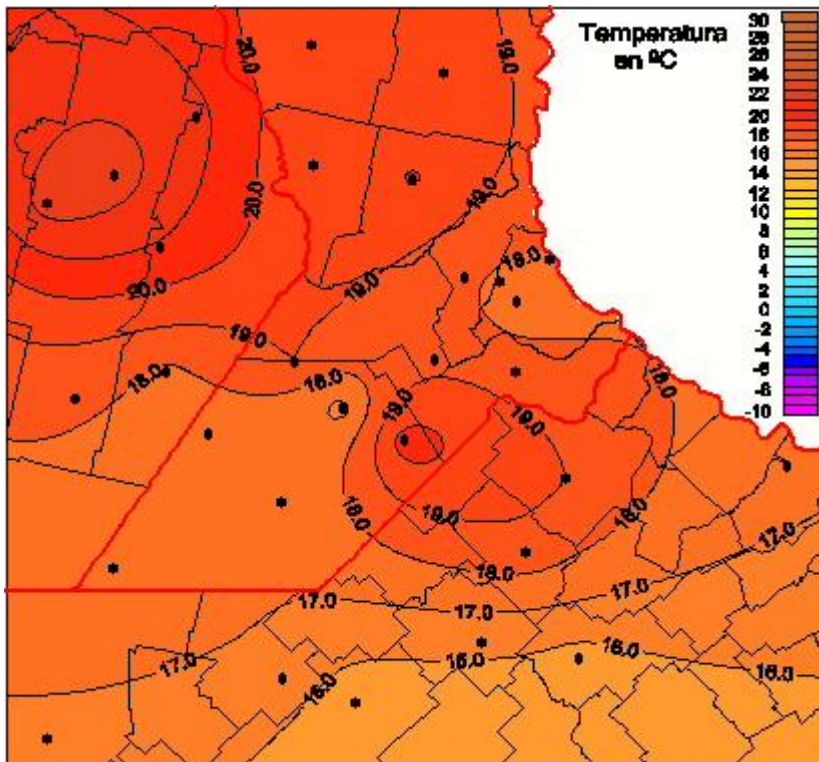

## Temperaturas Mínimas

Mapa de temperaturas mínimas de las las últimas 24 horas.  
(Desde las 8:00AM hasta las 8:00AM). Se actualiza a las 10:00hs.