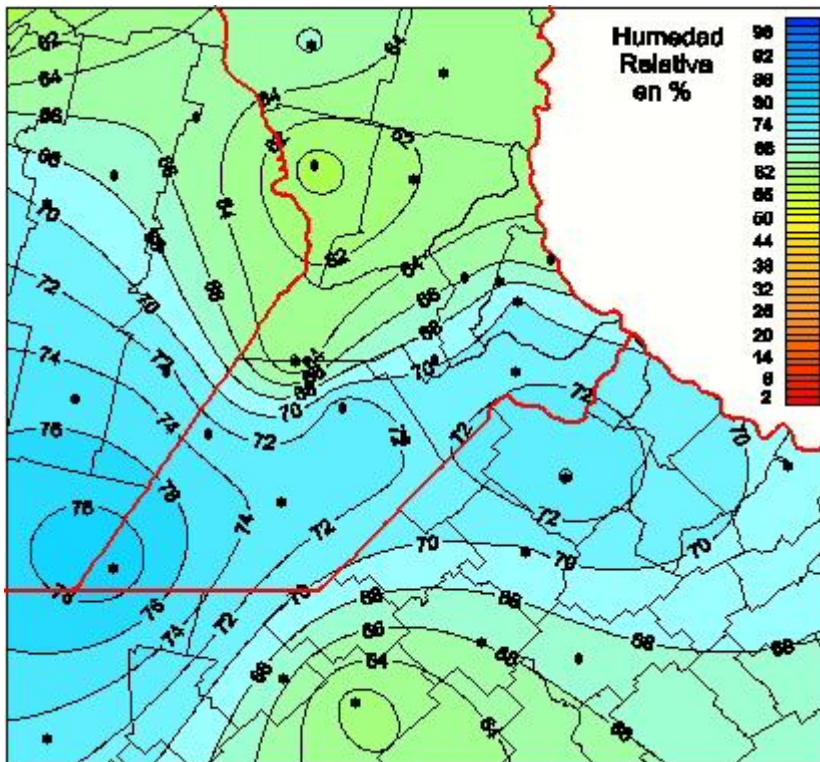

Humedad Relativa

Mapa de humedad relativa de las últimas 24 horas.
(Desde las 8:00AM hasta las 8:00AM). Se actualiza a las 10:00hs.