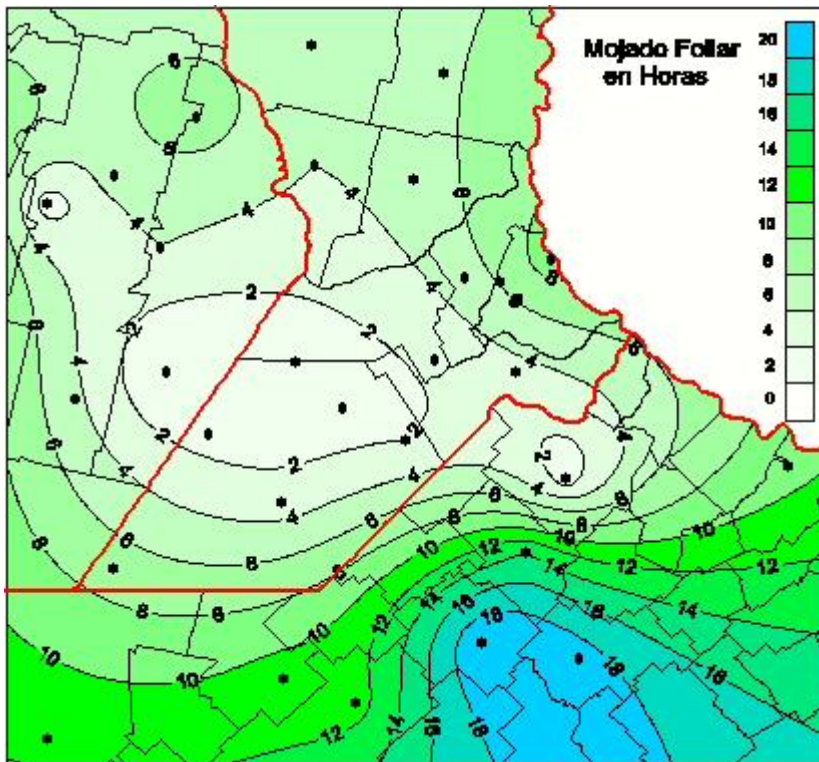

Humedad de Hoja

Mapa de humedad de hoja de las las últimas 24 horas.
(Desde las 8:00AM hasta las 8:00AM). Se actualiza a las 10:00hs.