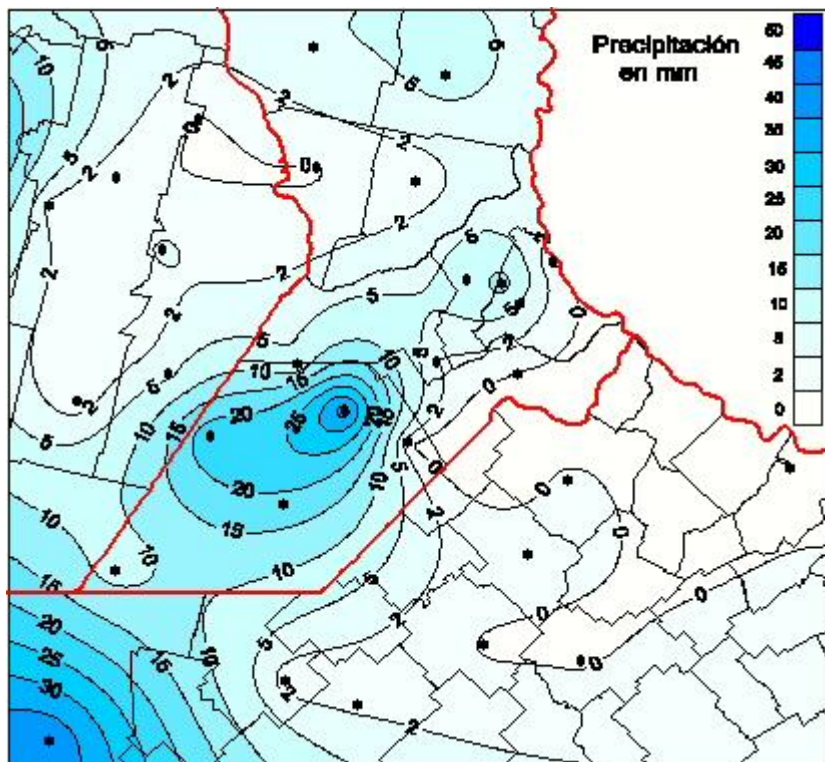

## Lluvias

Mapa de precipitación acumulada en las últimas 24 horas.  
(Desde las 8:00AM hasta las 8:00AM). Se actualiza a las 10:00hs.