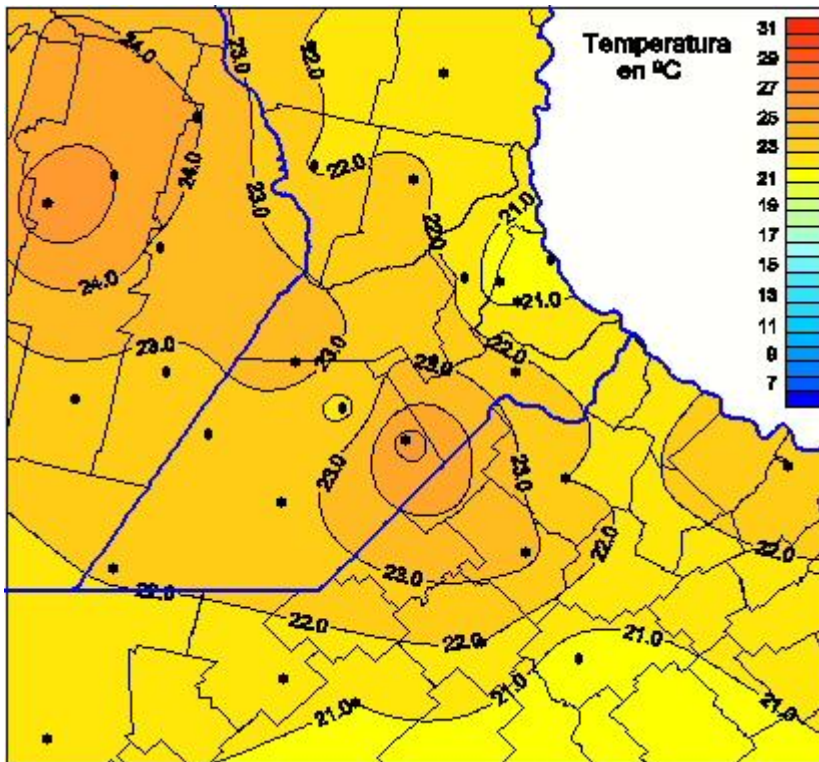

Temperaturas Medias

Mapa de temperaturas medias de las las últimas 24 horas.
(Desde las 8:00AM hasta las 8:00AM). Se actualiza a las 10:00hs.