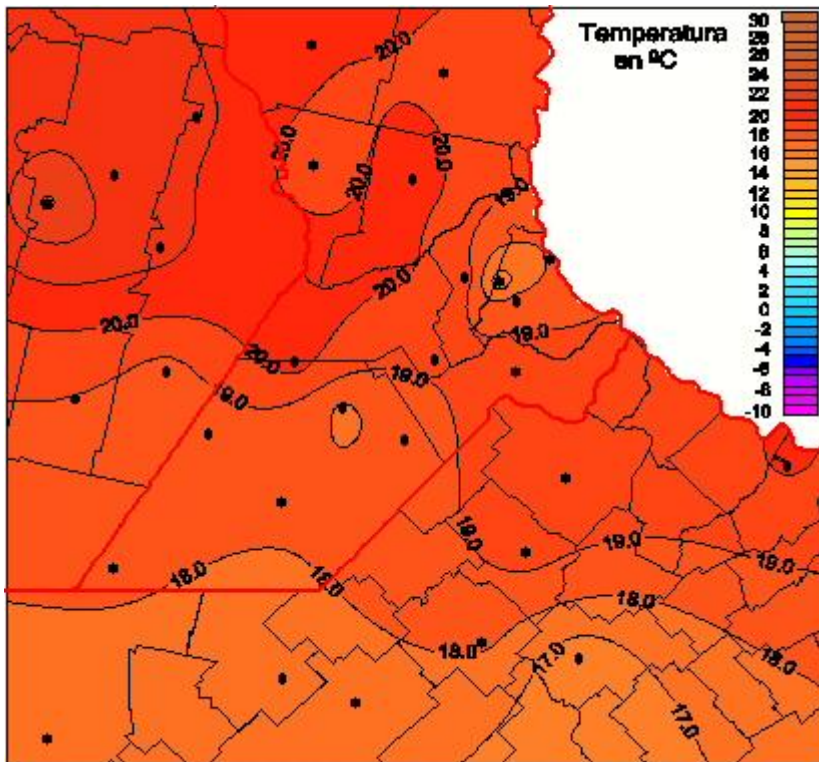

Temperaturas Mínimas

Mapa de temperaturas mínimas de las las últimas 24 horas.
(Desde las 8:00AM hasta las 8:00AM). Se actualiza a las 10:00hs.