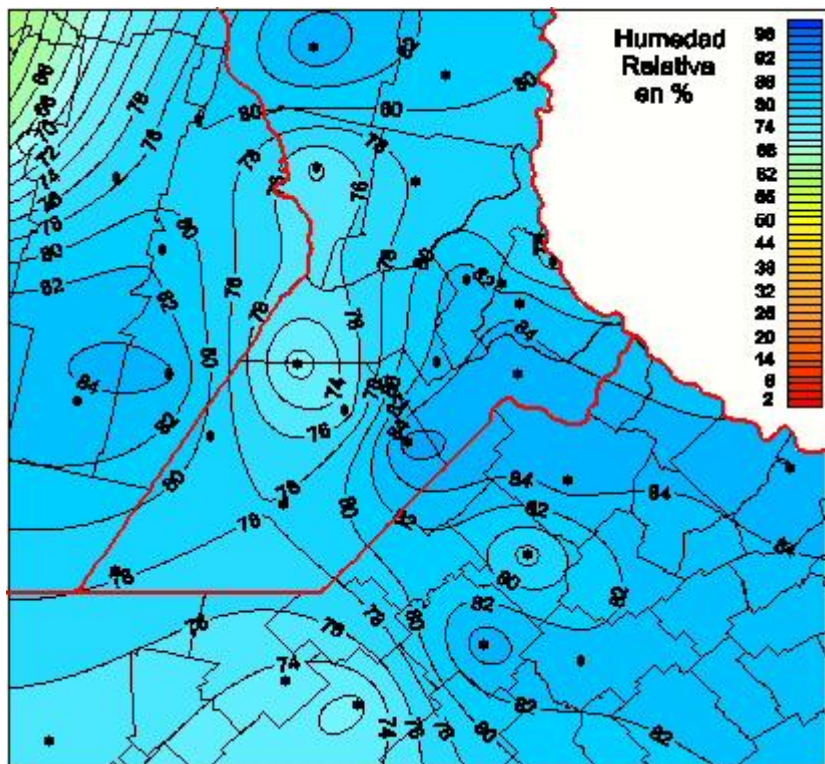

Humedad Relativa

Mapa de humedad relativa de las las últimas 24 horas.
(Desde las 8:00AM hasta las 8:00AM). Se actualiza a las 10:00hs.